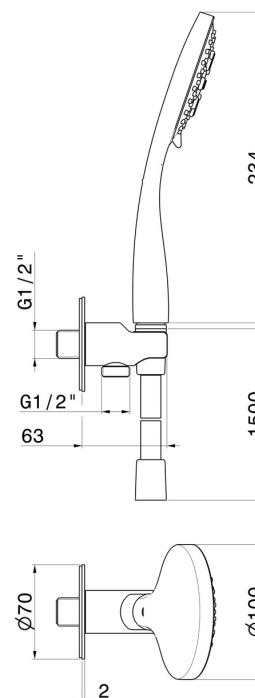

**867.M0.071**

Brausegarnitur komplett mit 3-Strahl-ABS-Handbrause, flexiblem Schlauch und Halterung mit Wasseranschluss - oberfläche Gold Satin

**EIGENSCHAFTEN**

Material	<b>ABS</b>
Technologie	<b>Save Water</b>
Installation	<b>wandmontierte</b>
Wasservermischung	<b>mechanische</b>

**TECHNISCHE ZEICHNUNG**

**867.M0.071**

Brausegarnitur komplett mit 3-Strahl-ABS-Handbrause, flexiblem Schlauch und Halterung mit Wasseranschluss - oberfläche Gold Satin

**VERFÜGBARE OBERFLÄCHEN**

---

**M0.071**

oberfläche Groove Bronze

**58.061**

oberfläche PVD Copper Bronze

**58.063**

oberfläche PVD Gun Metal

**59.064**

oberfläche PVD Gun Metal gebürstet

**59.066**