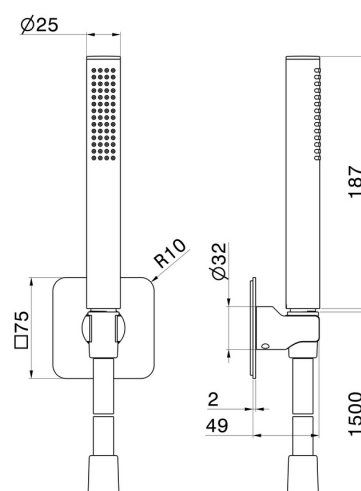

869.01.014

Brauseset komplett mit Messing Handbrause, Brauseschlauch und Brausehalter - oberfläche Weiß matt

EIGENSCHAFTEN

Material	Messing
Technologie	Save Water
Installation	wandmontierte

TECHNISCHE ZEICHNUNG

869.01.014

Brauseset komplett mit Messing Handbrause, Brauseschlauch und Brausehalter - oberfläche Weiß matt

VERFÜGBARE OBERFLÄCHEN

01.014

Weiß matt

01.093

oberfläche Schwarz matt

21.018

oberfläche Chrom

58.061

oberfläche PVD Copper Bronze

58.063

oberfläche PVD Gun Metal

59.064

oberfläche PVD Gun Metal gebürstet

59.067