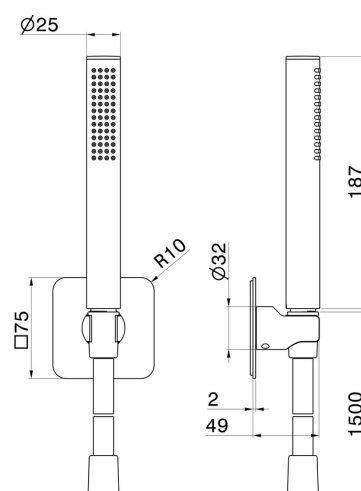

869.01.093

Brauseset komplett mit Messing Handbrause, Brauseschlauch und Brausehalter - oberfläche Schwarz matt

Schwarz matt

EIGENSCHAFTEN

Material	Messing
Technologie	Save Water
Installation	wandmontierte

TECHNISCHE ZEICHNUNG

869.01.093

Brauseset komplett mit Messing Handbrause, Brauseschlauch und Brausehalter - oberfläche Schwarz matt

VERFÜGBARE OBERFLÄCHEN

01.093

Schwarz matt

01.014

oberfläche Weiß matt

21.018

oberfläche Chrom

58.061

oberfläche PVD Copper Bronze

58.063

oberfläche PVD Gun Metal

59.064

oberfläche PVD Gun Metal gebürstet