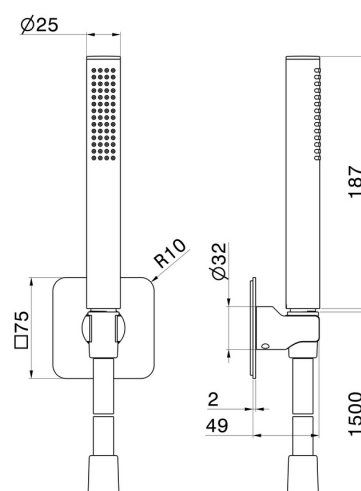

869.21.018

Brauseset komplett mit Messing Handbrause, Brauseschlauch und Brausehalter - oberfläche Chrom

EIGENSCHAFTEN

Material	Messing
Technologie	Save Water
Installation	wandmontierte

TECHNISCHE ZEICHNUNG

869.21.018

Brauset set komplett mit Messing Handbrause, Brauseschlauch und Brausehalter - oberfläche Chrom

VERFÜGBARE OBERFLÄCHEN

21.018

Chrom

01.014

oberfläche Weiß matt

01.093