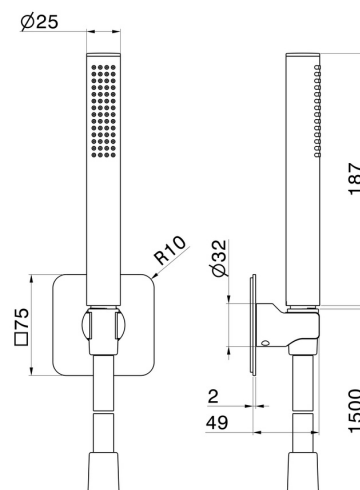

869.58.061

Brauseset komplett mit Messing Handbrause, Brauseschlauch und Brausehalter - oberfläche PVD Copper Bronze

PVD Copper Bronze

EIGENSCHAFTEN

Material	Messing
Technologie	Save Water
Installation	wandmontierte

TECHNISCHE ZEICHNUNG

869.58.061

Brauseset komplett mit Messing Handbrause, Brauseschlauch und Brausehalter - oberfläche PVD
Copper Bronze

VERFÜGBARE OBERFLÄCHEN

58.061

PVD Copper Bronze

01.014

oberfläche Weiß matt