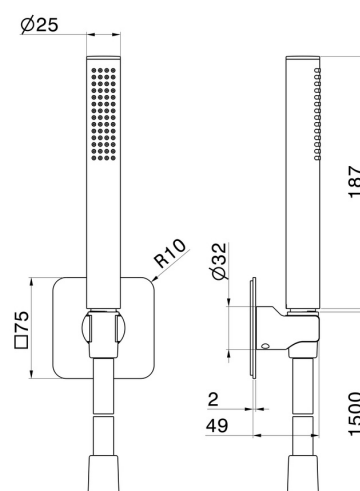

869.59.064

Brauseset komplett mit Messing Handbrause, Brauseschlauch und Brausehalter - oberfläche PVD Gun Metal gebürstet

PVD Gun Metal gebürstet

EIGENSCHAFTEN

Material	Messing
Technologie	Save Water
Installation	wandmontierte

TECHNISCHE ZEICHNUNG

869.59.064

Brauseset komplett mit Messing Handbrause, Brauseschlauch und Brausehalter - oberfläche PVD Gun Metal gebürstet

VERFÜGBARE OBERFLÄCHEN

59.064

PVD Gun Metal gebürstet

01.014

oberfläche Weiß matt