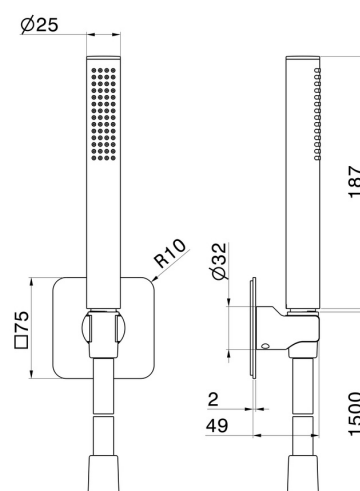

869.59.097

Brauseset komplett mit Messing Handbrause, Brauseschlauch und Brausehalter - oberfläche PVD Gold gebürstet

PVD Gold gebürstet

EIGENSCHAFTEN

Material	Messing
Technologie	Save Water
Installation	wandmontierte

TECHNISCHE ZEICHNUNG

869.59.097

Brauseset komplett mit Messing Handbrause, Brauseschlauch und Brausehalter - oberfläche PVD Gold gebürstet

VERFÜGBARE OBERFLÄCHEN

59.097

PVD Gold gebürstet

01.014

oberfläche Weiß matt