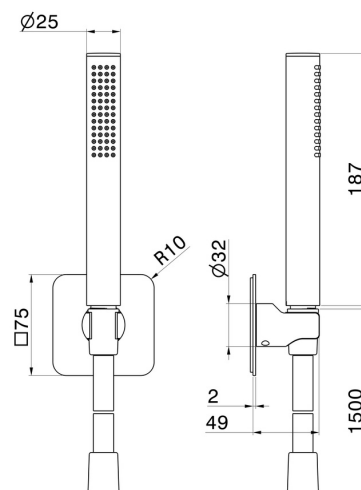

869.61.020

Brauseset komplett mit Messing Handbrause, Brauseschlauch und Brausehalter - oberfläche PVD Glossy Gold

PVD Glossy Gold

EIGENSCHAFTEN

Material	Messing
Technologie	Save Water
Installation	wandmontierte

TECHNISCHE ZEICHNUNG

869.61.020

Brauseset komplett mit Messing Handbrause, Brauseschlauch und Brausehalter - oberfläche PVD Glossy Gold

VERFÜGBARE OBERFLÄCHEN

61.020

PVD Glossy Gold

01.014

oberfläche Weiß matt