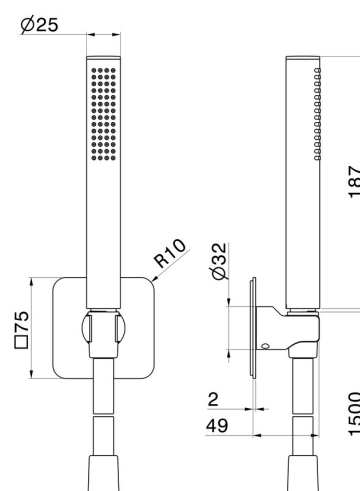

869.M0.071

Brauseset komplett mit Messing Handbrause, Brauseschlauch und Brausehalter - oberfläche Gold Satin

EIGENSCHAFTEN

Material	Messing
Technologie	Save Water
Installation	wandmontierte

TECHNISCHE ZEICHNUNG

869.M0.071

Brauseset komplett mit Messing Handbrause, Brauseschlauch und Brausehalter - oberfläche Gold Satin

VERFÜGBARE OBERFLÄCHEN

M0.071

Gold Satin

01.014

oberfläche Weiß matt

01.093

oberfläche Schwarz matt

21.018

oberfläche Chrom

58.061

oberfläche PVD Copper Bronze

58.063

oberfläche PVD Gun Metal

59.064