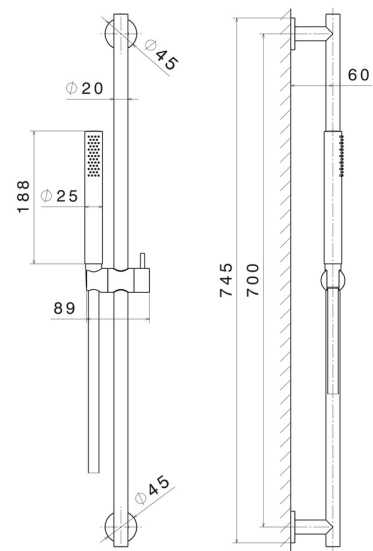

69656X.50.050

Brausestange aus Edelstahl komplett mit Handbrause und flexiblem Schlauch L=150 cm - oberfläche Edelstahl gebürstet

Edelstahl gebürstet

EIGENSCHAFTEN

Material	Edelstahl
Technologie	Save Water
Installation	wandmontierte

TECHNISCHE ZEICHNUNG

69656X.50.050

Brausestange aus Edelstahl komplett mit Handbrause und flexiblem Schlauch L=150 cm -
oberfläche Edelstahl gebürstet

VERFÜGBARE OBERFLÄCHEN

50.050

Edelstahl gebürstet

59.064

oberfläche PVD Gun Metal gebürstet

59.067

oberfläche PVD Copper Bronze gebürstet

59.097

oberfläche PVD Gold gebürstet

59.098

oberfläche PVD Pale Gold gebürstet