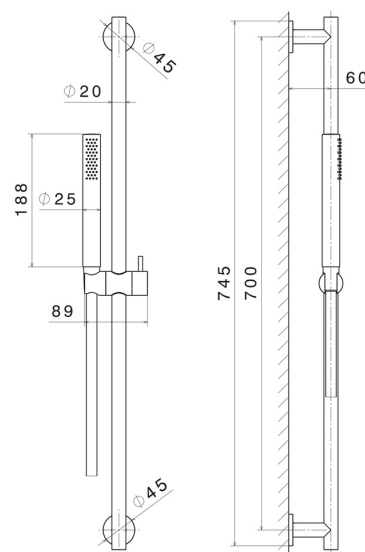

## 69656X.59.064

Brausestange aus Edelstahl komplett mit Handbrause und flexiblem Schlauch L=150 cm - oberfläche PVD Gun Metal gebürstet

### EIGENSCHAFTEN

Material	<b>Edelstahl</b>
Technologie	<b>Save Water</b>
Installation	<b>wandmontierte</b>

### TECHNISCHE ZEICHNUNG

**69656X.59.064**

Brausestange aus Edelstahl komplett mit Handbrause und flexiblem Schlauch L=150 cm -  
oberfläche PVD Gun Metal gebürstet

**VERFÜGBARE OBERFLÄCHEN**

---

**59.064**

oberfläche PVD Pale Gold gebürstet