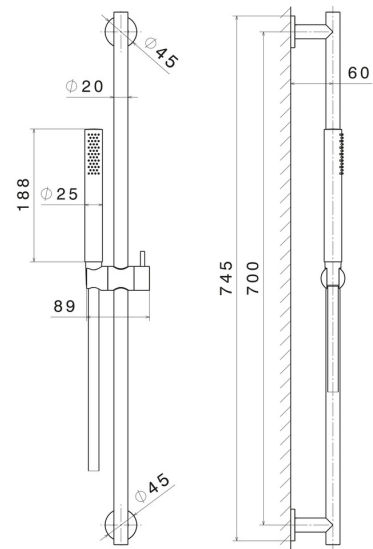

## 69656X.59.067

Brausestange aus Edelstahl komplett mit Handbrause und flexiblem Schlauch L=150 cm - oberfläche PVD Copper Bronze gebürstet

PVD Copper Bronze gebürstet

### EIGENSCHAFTEN

Material	<b>Edelstahl</b>
Technologie	<b>Save Water</b>
Installation	<b>wandmontierte</b>

### TECHNISCHE ZEICHNUNG

**69656X.59.067**

Brausestange aus Edelstahl komplett mit Handbrause und flexiblem Schlauch L=150 cm -  
oberfläche PVD Copper Bronze gebürstet

**59.097**

oberfläche PVD Gold gebürstet

**59.098**

oberfläche PVD Pale Gold gebürstet