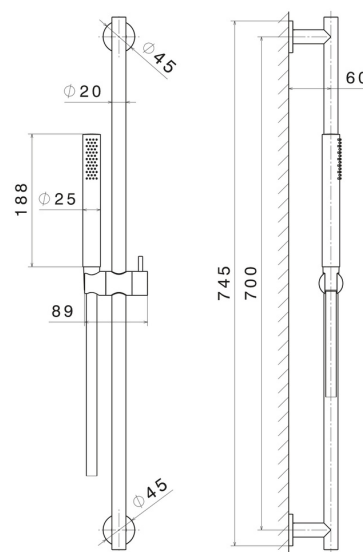

69656X.59.097

Brausestange aus Edelstahl komplett mit Handbrause und flexiblem Schlauch L=150 cm - oberfläche PVD Gold gebürstet

PVD Gold gebürstet

EIGENSCHAFTEN

Material
Technologie
Installation

Edelstahl
Save Water
wandmontierte

TECHNISCHE ZEICHNUNG

69656X.59.097

Brausestange aus Edelstahl komplett mit Handbrause und flexiblem Schlauch L=150 cm -
oberfläche PVD Gold gebürstet

VERFÜGBARE OBERFLÄCHEN

59.097

PVD Gold gebürstet

50.050

oberfläche Edelstahl gebürstet

59.064

oberfläche PVD Gun Metal gebürstet

59.067

oberfläche PVD Copper Bronze gebürstet

59.098

oberfläche PVD Pale Gold gebürstet