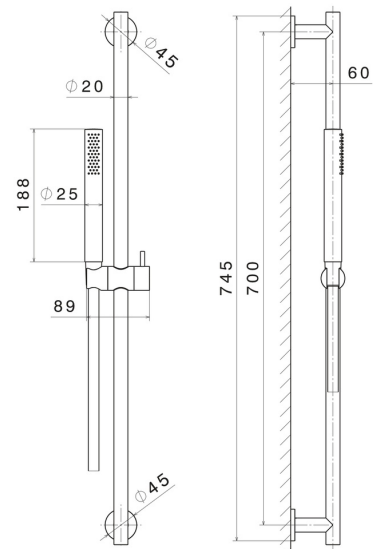

**69656X.59.098**

Brausestange aus Edelstahl komplett mit Handbrause und flexiblem Schlauch L=150 cm - oberfläche PVD Pale Gold gebürstet

PVD Pale Gold gebürstet

**EIGENSCHAFTEN**

Material	<b>Edelstahl</b>
Technologie	<b>Save Water</b>
Installation	<b>wandmontierte</b>

**TECHNISCHE ZEICHNUNG**

**69656X.59.098**

Brausestange aus Edelstahl komplett mit Handbrause und flexiblem Schlauch L=150 cm -  
oberfläche PVD Pale Gold gebürstet

**VERFÜGBARE OBERFLÄCHEN**

---

**59.098**

PVD Pale Gold gebürstet

**50.050**

oberfläche Edelstahl gebürstet

**59.064**

oberfläche PVD Gun Metal gebürstet

**59.067**

oberfläche PVD Copper Bronze gebürstet

**59.097**

oberfläche PVD Gold gebürstet