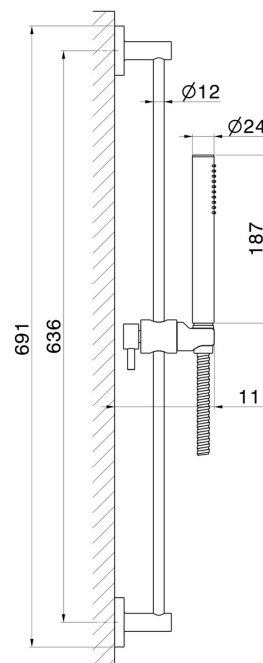

## 67556.01.014

Brausestange komplett mit Handbrause aus Messing und flexiblem Schlauch L=150 cm - oberfläche Weiß matt

### EIGENSCHAFTEN

Material	<b>Messing</b>
Technologie	<b>Save Water</b>
Installation	<b>wandmontierte</b>

### TECHNISCHE ZEICHNUNG

**67556.01.014**

Brausestange komplett mit Handbrause aus Messing und flexiblem Schlauch L=150 cm -  
oberfläche Weiß matt

**47.083**

oberfläche Groove Bronze

**58.061**

oberfläche PVD Copper Bronze

**58.063**

oberfläche PVD Gun Metal

**59.064**

oberfläche PVD Gun Metal gebürstet