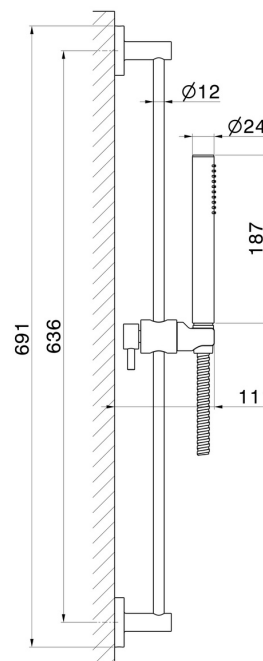

67556.01.093

Brausestange komplett mit Handbrause aus Messing und flexiblem Schlauch L=150 cm - oberfläche Schwarz matt

Schwarz matt

EIGENSCHAFTEN

Material	Messing
Technologie	Save Water
Installation	wandmontierte

TECHNISCHE ZEICHNUNG

67556.01.093

Brausestange komplett mit Handbrause aus Messing und flexiblem Schlauch L=150 cm -
oberfläche Schwarz matt

VERFÜGBARE OBERFLÄCHEN

01.093

Schwarz matt

01.014

oberfläche Weiß matt

21.018

oberfläche Chrom

47.083

oberfläche Groove Bronze

58.061

oberfläche PVD Copper Bronze

58.063

oberfläche PVD Gun Metal

59.064

oberfläche PVD Gun Metal gebürstet

59.066

oberfläche PVD Edelstahl

59.067

oberfläche PVD Copper Bronze gebürstet

59.097

oberfläche PVD Gold gebürstet