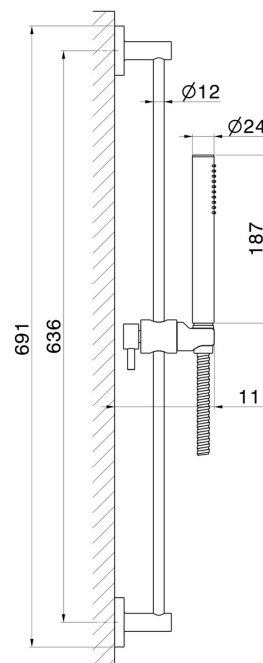

## 67556.21.018

Brausestange komplett mit Handbrause aus Messing und flexiblem Schlauch L=150 cm - oberfläche Chrom

### EIGENSCHAFTEN

---

Material	<b>Messing</b>
Technologie	<b>Save Water</b>
Installation	<b>wandmontierte</b>

### TECHNISCHE ZEICHNUNG

---

**67556.21.018**

Brausestange komplett mit Handbrause aus Messing und flexiblem Schlauch L=150 cm -  
oberfläche Chrom

**47.083**

oberfläche Groove Bronze

**58.061**

oberfläche PVD Copper Bronze

**58.063**

oberfläche PVD Gun Metal

**59.064**

oberfläche PVD Gun Metal gebürstet