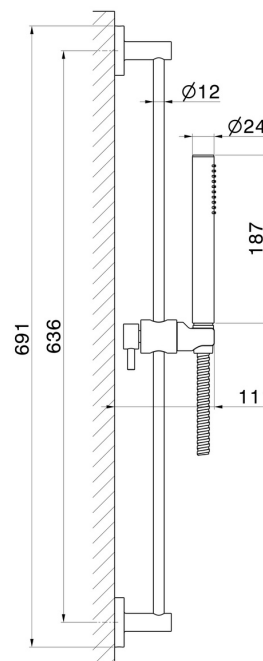

67556.59.064

Brausestange komplett mit Handbrause aus Messing und flexiblem Schlauch L=150 cm - oberfläche PVD Gun Metal gebürstet

PVD Gun Metal gebürstet

EIGENSCHAFTEN

Material	Messing
Technologie	Save Water
Installation	wandmontierte

TECHNISCHE ZEICHNUNG

67556.59.064

Brausestange komplett mit Handbrause aus Messing und flexiblem Schlauch L=150 cm -
oberfläche PVD Gun Metal gebürstet

VERFÜGBARE OBERFLÄCHEN

59.064

PVD Gun Metal gebürstet

58.061

oberfläche PVD Copper Bronze

58.063

oberfläche PVD Gun Metal

59.066

oberfläche PVD Edelstahl

59.067

oberfläche PVD Copper Bronze gebürstet