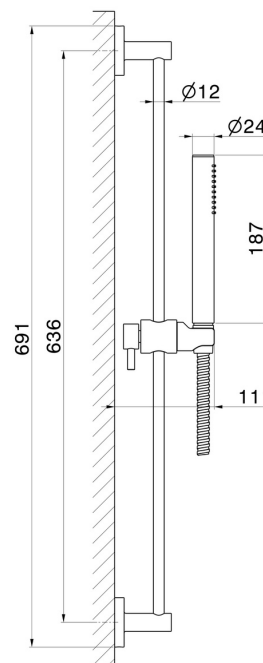

## 67556.59.097

Brausestange komplett mit Handbrause aus Messing und flexiblem Schlauch L=150 cm - oberfläche PVD Gold gebürstet

PVD Gold gebürstet

### EIGENSCHAFTEN

Material	<b>Messing</b>
Technologie	<b>Save Water</b>
Installation	<b>wandmontierte</b>

### TECHNISCHE ZEICHNUNG

**67556.59.097**

Brausestange komplett mit Handbrause aus Messing und flexiblem Schlauch L=150 cm -  
oberfläche PVD Gold gebürstet

**21.018**

oberfläche Chrom

**47.083**

oberfläche Groove Bronze

**58.061**

oberfläche PVD Copper Bronze

**58.063**

oberfläche PVD Gun Metal