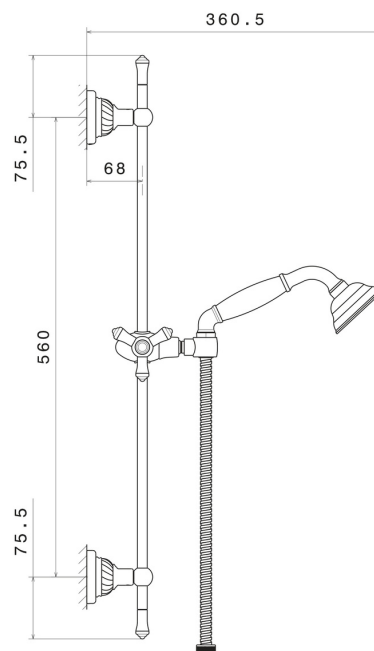

68056.66.019

Brausestange komplett mit Handbrause aus Messing und flexiblem Schlauch L=150 cm - oberfläche Gold

EIGENSCHAFTEN

Material
Installation

Messing
wandmontierte

TECHNISCHE ZEICHNUNG

68056.66.019

Brausestange komplett mit Handbrause aus Messing und flexiblem Schlauch L=150 cm -
oberfläche Gold

VERFÜGBARE OBERFLÄCHEN

66.019

Gold

21.018

oberfläche Chrom