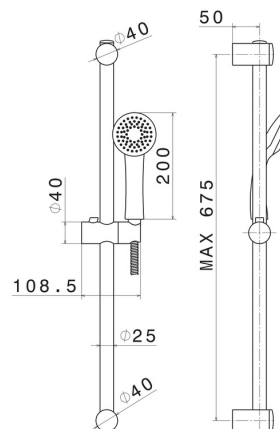

69356.01.093

Brausestange komplett mit Handbrause aus Messing und flexiblem Schlauch L=150 cm - oberfläche Schwarz matt

Schwarz matt

EIGENSCHAFTEN

Material	Messing
Technologie	Save Water
Installation	wandmontierte

TECHNISCHE ZEICHNUNG

69356.01.093

Brausestange komplett mit Handbrause aus Messing und flexiblem Schlauch L=150 cm -
oberfläche Schwarz matt

VERFÜGBARE OBERFLÄCHEN

01.093

Schwarz matt

21.018

oberfläche Chrom