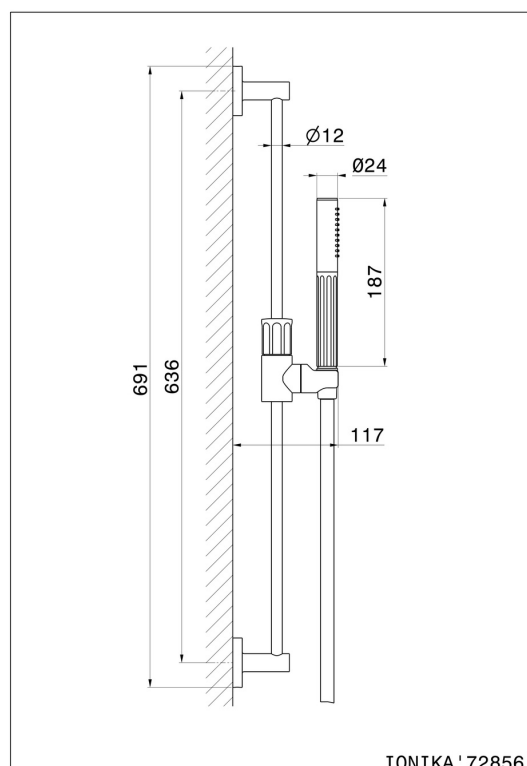

## 72856.01.014

Brausestange komplett mit Handbrause und flexiblem L=150 cm  
ohne Wasseranschluss - oberfläche Weiß matt

### EIGENSCHAFTEN

Material	<b>Messing</b>
Technologie	<b>Save Water</b>
Installation	<b>wandmontierte</b>

### TECHNISCHE ZEICHNUNG

**72856.01.014**

Brausestange komplett mit Handbrause und flexiblem L=150 cm ohne Wasseranschluss -  
oberfläche Weiß matt

**VERFÜGBARE OBERFLÄCHEN**

---

**01.014**

Weiß matt

**01.093**