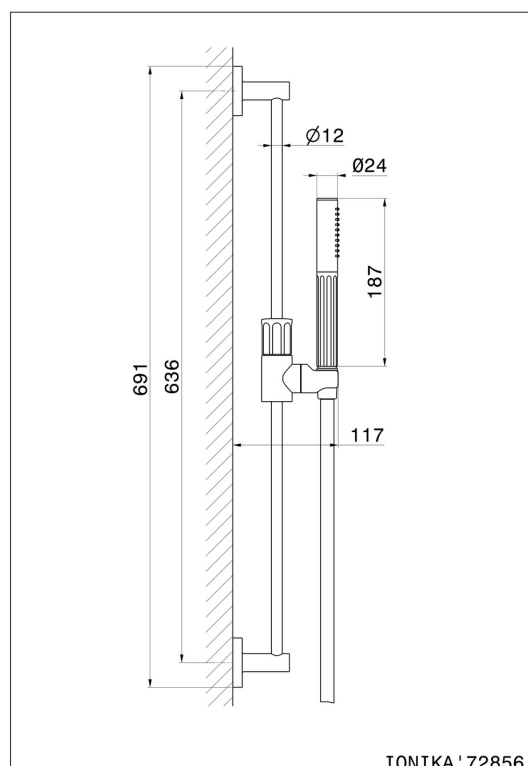

72856.01.093

Brausestange komplett mit Handbrause und flexiblem L=150 cm
ohne Wasseranschluss - oberfläche Schwarz matt

Schwarz matt

EIGENSCHAFTEN

Material	Messing
Technologie	Save Water
Installation	wandmontierte

TECHNISCHE ZEICHNUNG

72856.01.093

Brausestange komplett mit Handbrause und flexiblem L=150 cm ohne Wasseranschluss -
oberfläche Schwarz matt

VERFÜGBARE OBERFLÄCHEN

01.093

Schwarz matt

01.014

oberfläche Weiß matt

59.098

oberfläche PVD Pale Gold gebürstet

61.020

oberfläche PVD Glossy Gold