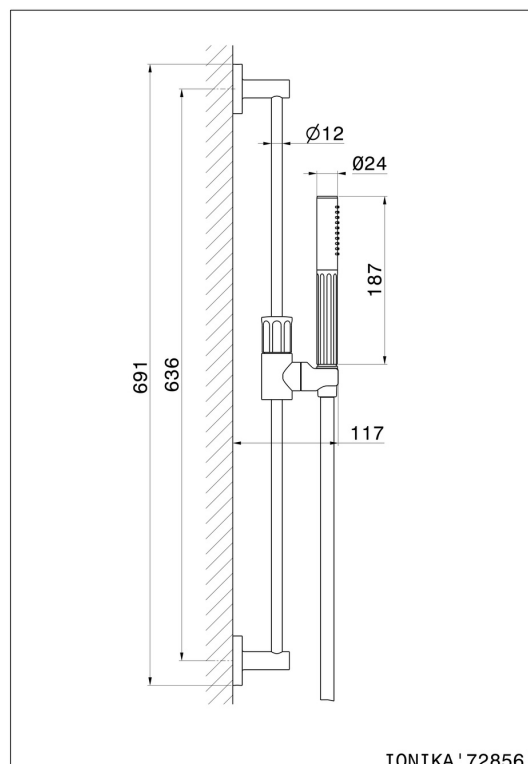

72856.21.018

Brausestange komplett mit Handbrause und flexiblem L=150 cm
ohne Wasseranschluss - oberfläche Chrom

EIGENSCHAFTEN

Material	Messing
Technologie	Save Water
Installation	wandmontierte

TECHNISCHE ZEICHNUNG

72856.21.018

Brausestange komplett mit Handbrause und flexiblem L=150 cm ohne Wasseranschluss -
oberfläche Chrom

VERFÜGBARE OBERFLÄCHEN

21.018

Chrom

01.014

oberfläche Weiß matt

01.093

oberfläche PVD Pale Gold gebürstet

61.020

oberfläche PVD Glossy Gold