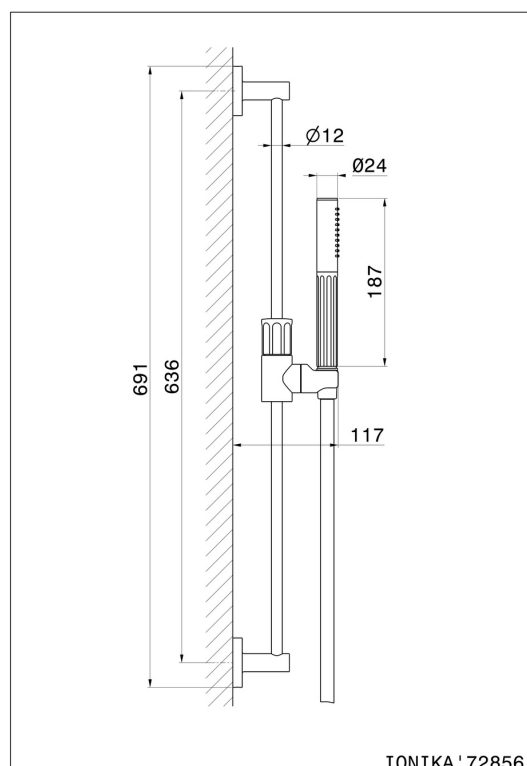

72856.59.064

Brausestange komplett mit Handbrause und flexiblem L=150 cm
ohne Wasseranschluss - oberfläche PVD Gun Metal gebürstet

PVD Gun Metal gebürstet

EIGENSCHAFTEN

| | |
|--------------|----------------------|
| Material | Messing |
| Technologie | Save Water |
| Installation | wandmontierte |

TECHNISCHE ZEICHNUNG

72856.59.064

Brausestange komplett mit Handbrause und flexiblem L=150 cm ohne Wasseranschluss -
oberfläche PVD Gun Metal gebürstet

VERFÜGBARE OBERFLÄCHEN

59.064

PVD Gun Metal gebürstet