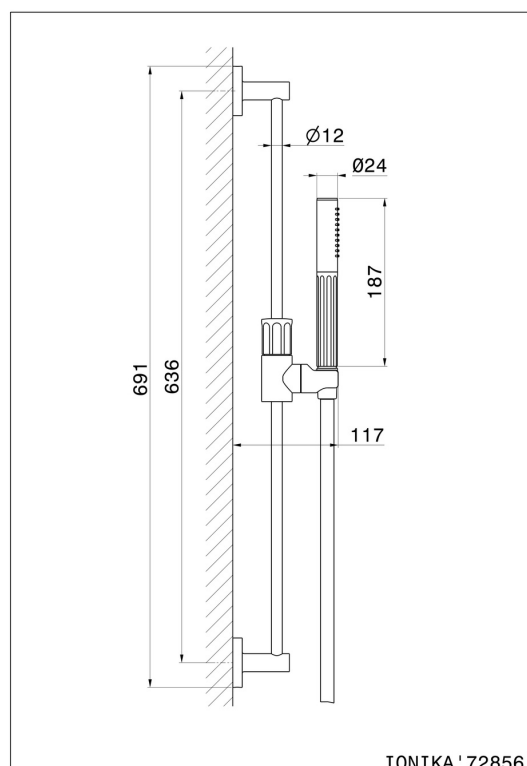

72856.59.066

Brausestange komplett mit Handbrause und flexiblem L=150 cm
ohne Wasseranschluss - oberfläche PVD Edelstahl

EIGENSCHAFTEN

Material	Messing
Technologie	Save Water
Installation	wandmontierte

TECHNISCHE ZEICHNUNG

72856.59.066

Brausestange komplett mit Handbrause und flexiblem L=150 cm ohne Wasseranschluss -
oberfläche PVD Edelstahl

VERFÜGBARE OBERFLÄCHEN

59.066

PVD Edelstahl

01.014

oberfläche Weiß matt

01.093

oberfläche PVD Pale Gold gebürstet

61.020

oberfläche PVD Glossy Gold