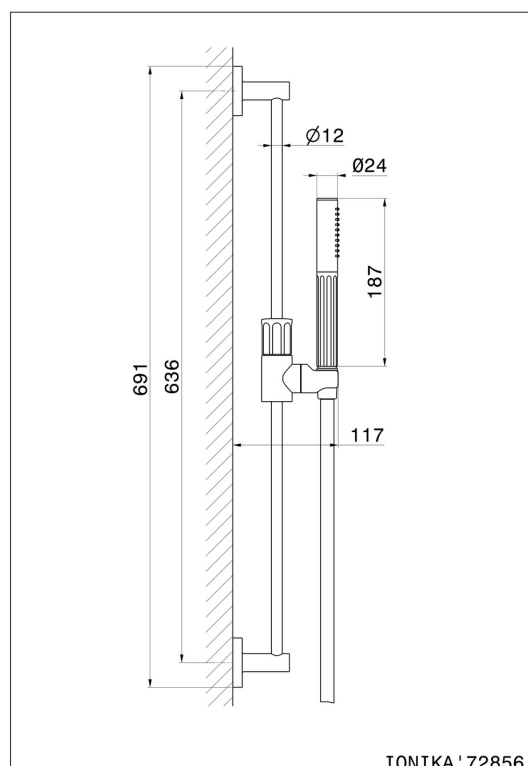

72856.59.067

Brausestange komplett mit Handbrause und flexiblem L=150 cm
ohne Wasseranschluss - oberfläche PVD Copper Bronze
gebürstet

PVD Copper Bronze gebürstet

EIGENSCHAFTEN

Material	Messing
Technologie	Save Water
Installation	wandmontierte

TECHNISCHE ZEICHNUNG

72856.59.067

Brausestange komplett mit Handbrause und flexiblem L=150 cm ohne Wasseranschluss -
oberfläche PVD Copper Bronze gebürstet

VERFÜGBARE OBERFLÄCHEN

59.067

PVD Copper Bronze gebürstet

59.066

oberfläche PVD Edelstahl

59.098

oberfläche PVD Pale Gold gebürstet

61.020

oberfläche PVD Glossy Gold