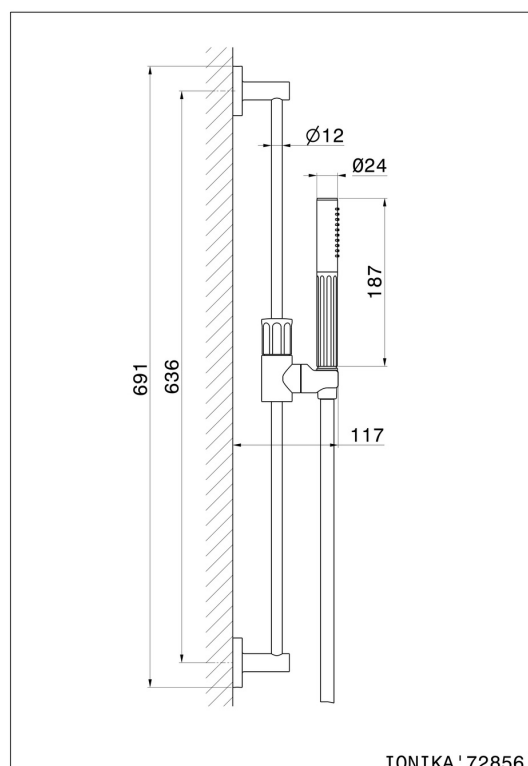

## 72856.59.098

Brausestange komplett mit Handbrause und flexiblem L=150 cm  
ohne Wasseranschluss - oberfläche PVD Pale Gold gebürstet

PVD Pale Gold gebürstet

### EIGENSCHAFTEN

Material	<b>Messing</b>
Technologie	<b>Save Water</b>
Installation	<b>wandmontierte</b>

### TECHNISCHE ZEICHNUNG

**72856.59.098**

Brausestange komplett mit Handbrause und flexiblem L=150 cm ohne Wasseranschluss -  
oberfläche PVD Pale Gold gebürstet

**61.020**

oberfläche PVD Glossy Gold