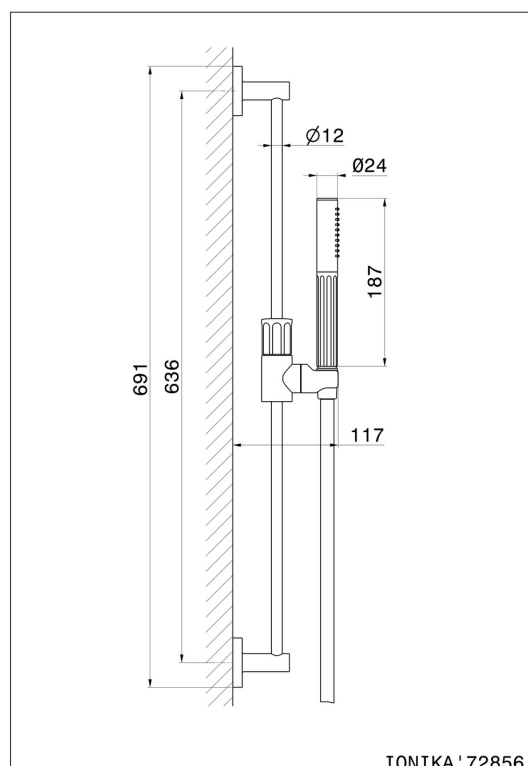

72856.61.020

Brausestange komplett mit Handbrause und flexiblem L=150 cm
ohne Wasseranschluss - oberfläche PVD Glossy Gold

PVD Glossy Gold

EIGENSCHAFTEN

Material	Messing
Technologie	Save Water
Installation	wandmontierte

TECHNISCHE ZEICHNUNG

72856.61.020

Brausestange komplett mit Handbrause und flexiblem L=150 cm ohne Wasseranschluss -
oberfläche PVD Glossy Gold

VERFÜGBARE OBERFLÄCHEN

61.020

PVD Glossy Gold

01.014

oberfläche Weiß matt

59.067

oberfläche PVD Copper Bronze gebürstet

59.098

oberfläche PVD Pale Gold gebürstet