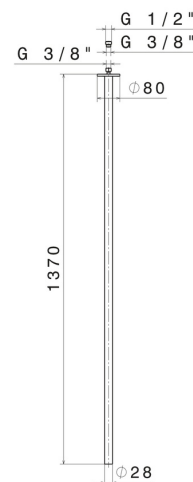

SENSITIVE

65843.01.014

Deckenauslauf für Waschbecken mit 1/2" Anschluss -
oberfläche Weiß matt

L=1370mm. Zur Kombination mit elektronischer Fernsteuerung.

Weiß matt

EIGENSCHAFTEN

Material	Messing
Technologie	Save Water
Installation	deckenmontierter
Lochtyp	1-Loch

TECHNISCHE ZEICHNUNG

SENSITIVE

65843.01.014

Deckenauslauf für Waschbecken mit 1/2" Anschluss - oberfläche Weiß matt

VERFÜGBARE OBERFLÄCHEN

01.014

Weiß matt

01.093

oberfläche Schwarz matt

21.018

oberfläche Chrom

47.083

oberfläche Groove Bronze

58.061

oberfläche PVD Copper Bronze

58.063