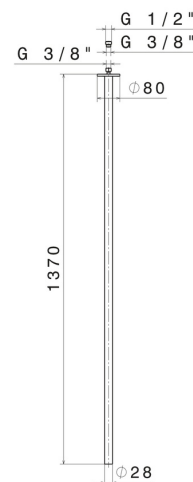

# SENSITIVE

**65843.21.018**

Deckenauslauf für Waschbecken mit 1/2" Anschluss -  
oberfläche Chrom

L=1370mm. Zur Kombination mit elektronischer Fernsteuerung.

Chrom

## EIGENSCHAFTEN

Material	<b>Messing</b>
Technologie	<b>Save Water</b>
Installation	<b>deckenmontierter</b>
Lochtyp	<b>1-Loch</b>

## TECHNISCHE ZEICHNUNG

**SENSITIVE**

**65843.21.018**

Deckenauslauf für Waschbecken mit 1/2" Anschluss - oberfläche Chrom

**VERFÜGBARE OBERFLÄCHEN**

---

**21.018**

Chrom