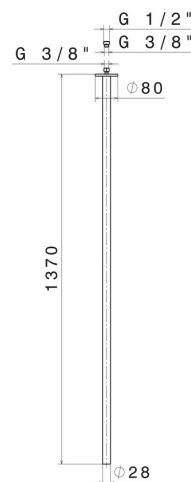

SENSITIVE

65843.59.097

Deckenauslauf für Waschbecken mit 1/2" Anschluss -
oberfläche PVD Gold gebürstet

L=1370mm. Zur Kombination mit elektronischer Fernsteuerung.

SAVE
WATER

PVD Gold gebürstet

EIGENSCHAFTEN

Material	Messing
Technologie	Save Water
Installation	deckenmontierter
Lochtyp	1-Loch

TECHNISCHE ZEICHNUNG

SENSITIVE

65843.59.097

Deckenauslauf für Waschbecken mit 1/2" Anschluss - oberfläche PVD Gold gebürstet

oberfläche Chrom

47.083

oberfläche Groove Bronze

58.061

oberfläche PVD Copper Bronze

58.063

oberfläche PVD Gun Metal

59.064