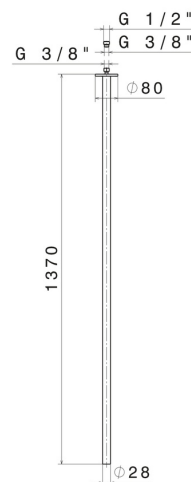

SENSITIVE

65843.59.098

Deckenauslauf für Waschbecken mit 1/2" Anschluss -
oberfläche PVD Pale Gold gebürstet

L=1370mm. Zur Kombination mit elektronischer Fernsteuerung.

PVD Pale Gold gebürstet

EIGENSCHAFTEN

Material	Messing
Technologie	Save Water
Installation	deckenmontierter
Lochtyp	1-Loch

TECHNISCHE ZEICHNUNG

SENSITIVE

65843.59.098

Deckenauslauf für Waschbecken mit 1/2" Anschluss - oberfläche PVD Pale Gold gebürstet

oberfläche Chrom

47.083

oberfläche Groove Bronze

58.061

oberfläche PVD Copper Bronze

58.063

oberfläche PVD Gun Metal

59.064