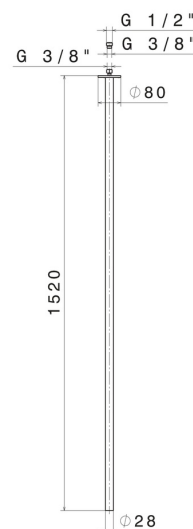

SENSITIVE

65844.01.014

Deckenauslauf für Waschbecken mit 1/2" Anschluss -
oberfläche Weiß matt

L=1520mm. Zur Kombination mit elektronischer Fernsteuerung.

EIGENSCHAFTEN

| | |
|--------------|-------------------------|
| Material | Messing |
| Technologie | Save Water |
| Installation | deckenmontierter |
| Lochtyp | 1-Loch |

TECHNISCHE ZEICHNUNG

SENSITIVE

65844.01.014

Deckenauslauf für Waschbecken mit 1/2" Anschluss - oberfläche Weiß matt

VERFÜGBARE OBERFLÄCHEN

01.014

Weiß matt

01.093

oberfläche Schwarz matt

21.018

oberfläche Chrom

47.083

oberfläche Groove Bronze

58.061

oberfläche PVD Copper Bronze

58.063