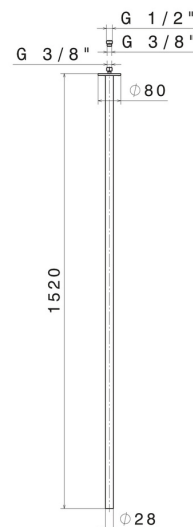

SENSITIVE

65844.01.093

Deckenauslauf für Waschbecken mit 1/2" Anschluss -
oberfläche Schwarz matt

L=1520mm. Zur Kombination mit elektronischer Fernsteuerung.

SAVE
WATER

Schwarz matt

EIGENSCHAFTEN

Material	Messing
Technologie	Save Water
Installation	deckenmontierter
Lochtyp	1-Loch

TECHNISCHE ZEICHNUNG

SENSITIVE

65844.01.093

Deckenauslauf für Waschbecken mit 1/2" Anschluss - oberfläche Schwarz matt

VERFÜGBARE OBERFLÄCHEN

01.093

Schwarz matt

01.014

oberfläche Weiß matt

21.018

oberfläche Chrom

47.083

oberfläche Groove Bronze

58.061

oberfläche PVD Copper Bronze

58.063