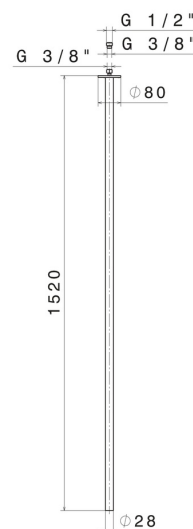

SENSITIVE

65844.21.018

Deckenauslauf für Waschbecken mit 1/2" Anschluss -
oberfläche Chrom

L=1520mm. Zur Kombination mit elektronischer Fernsteuerung.

EIGENSCHAFTEN

| | |
|--------------|-------------------------|
| Material | Messing |
| Technologie | Save Water |
| Installation | deckenmontierter |
| Lochtyp | 1-Loch |

TECHNISCHE ZEICHNUNG

SENSITIVE

65844.21.018

Deckenauslauf für Waschbecken mit 1/2" Anschluss - oberfläche Chrom

VERFÜGBARE OBERFLÄCHEN

21.018

Chrom

01.014

oberfläche Weiß matt

01.093

oberfläche Schwarz matt

47.083

oberfläche Groove Bronze

58.061

oberfläche PVD Copper Bronze

58.063