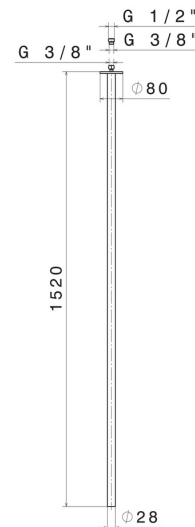

SENSITIVE

65844.59.097

Deckenauslauf für Waschbecken mit 1/2" Anschluss -
oberfläche PVD Gold gebürstet

L=1520mm. Zur Kombination mit elektronischer Fernsteuerung.

PVD Gold gebürstet

EIGENSCHAFTEN

Material	Messing
Technologie	Save Water
Installation	deckenmontierter
Lochtyp	1-Loch

TECHNISCHE ZEICHNUNG

SENSITIVE

65844.59.097

Deckenauslauf für Waschbecken mit 1/2" Anschluss - oberfläche PVD Gold gebürstet

VERFÜGBARE OBERFLÄCHEN

59.097

PVD Gold gebürstet

01.014