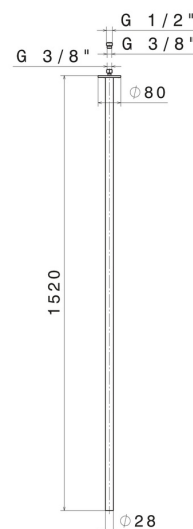

SENSITIVE

65844.59.098

Deckenauslauf für Waschbecken mit 1/2" Anschluss -
oberfläche PVD Pale Gold gebürstet

L=1520mm. Zur Kombination mit elektronischer Fernsteuerung.

SAVE
WATER

PVD Pale Gold gebürstet

EIGENSCHAFTEN

| | |
|--------------|-------------------------|
| Material | Messing |
| Technologie | Save Water |
| Installation | deckenmontierter |
| Lochtyp | 1-Loch |

TECHNISCHE ZEICHNUNG

SENSITIVE

65844.59.098

Deckenauslauf für Waschbecken mit 1/2" Anschluss - oberfläche PVD Pale Gold gebürstet

oberfläche Chrom

47.083

oberfläche Groove Bronze

58.061

oberfläche PVD Copper Bronze

58.063

oberfläche PVD Gun Metal

59.064