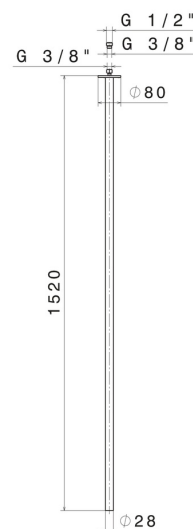

## 65844.M0.071

Deckenauslauf für Waschbecken mit 1/2" Anschluss -  
oberfläche Gold Satin

L=1520mm. Zur Kombination mit elektronischer Fernsteuerung.

### EIGENSCHAFTEN

Material	<b>Messing</b>
Technologie	<b>Save Water</b>
Installation	<b>deckenmontierter</b>
Lochtyp	<b>1-Loch</b>

### TECHNISCHE ZEICHNUNG

**SENSITIVE**

**65844.M0.071**

Deckenauslauf für Waschbecken mit 1/2" Anschluss - oberfläche Gold Satin

**VERFÜGBARE OBERFLÄCHEN**

---

**M0.071**

Gold Satin