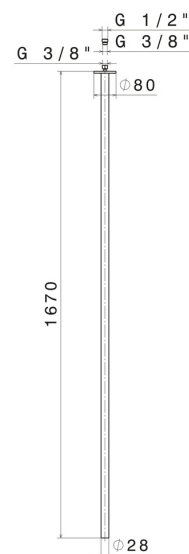

SENSITIVE

65845.01.014

Deckenauslauf für Waschbecken mit 1/2" Anschluss -
oberfläche Weiß matt

L=1670mm. Zur Kombination mit elektronischer Fernsteuerung.

Weiß matt

EIGENSCHAFTEN

Material	Messing
Technologie	Save Water
Installation	deckenmontierter
Lochtyp	1-Loch

TECHNISCHE ZEICHNUNG

SENSITIVE

65845.01.014

Deckenauslauf für Waschbecken mit 1/2" Anschluss - oberfläche Weiß matt

VERFÜGBARE OBERFLÄCHEN

01.014

Weiß matt

01.093

oberfläche Schwarz matt

21.018

oberfläche Chrom

47.083

oberfläche Groove Bronze

58.061

oberfläche PVD Copper Bronze

58.063

oberfläche PVD Gun Metal

59.064

oberfläche PVD Gun Metal gebürstet

59.066

oberfläche PVD Edelstahl

59.067

oberfläche PVD Copper Bronze gebürstet

59.097