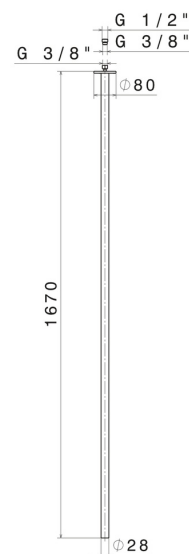

# SENSITIVE

**65845.58.063**

Deckenauslauf für Waschbecken mit 1/2" Anschluss -  
oberfläche PVD Gun Metal

L=1670mm. Zur Kombination mit elektronischer Fernsteuerung.

PVD Gun Metal

## EIGENSCHAFTEN

Material

**Messing**

Technologie

**Save Water**

Installation

**deckenmontierter**

Lochtyp

**1-Loch**

## TECHNISCHE ZEICHNUNG

**SENSITIVE**

**65845.58.063**

Deckenauslauf für Waschbecken mit 1/2" Anschluss - oberfläche PVD Gun Metal

**VERFÜGBARE OBERFLÄCHEN**

---

**58.063**

PVD Gun Metal