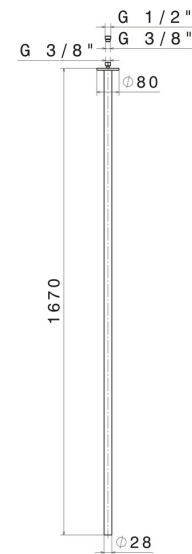

SENSITIVE

65845.59.097

Deckenauslauf für Waschbecken mit 1/2" Anschluss -
oberfläche PVD Gold gebürstet

L=1670mm. Zur Kombination mit elektronischer Fernsteuerung.

SAVE
WATER

PVD Gold gebürstet

EIGENSCHAFTEN

Material
Technologie
Installation
Lochtyp

Messing
Save Water
deckenmontierter
1-Loch

TECHNISCHE ZEICHNUNG

SENSITIVE

65845.59.097

Deckenauslauf für Waschbecken mit 1/2" Anschluss - oberfläche PVD Gold gebürstet

VERFÜGBARE OBERFLÄCHEN

59.097

PVD Gold gebürstet

01.014

oberfläche Weiß matt

01.093

oberfläche Schwarz matt

21.018

oberfläche Chrom

47.083

oberfläche Groove Bronze

58.061

oberfläche PVD Copper Bronze

58.063

oberfläche PVD Gun Metal

59.064