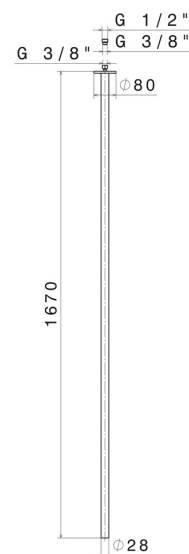

# SENSITIVE

**65845.59.098**

Deckenauslauf für Waschbecken mit 1/2" Anschluss -  
oberfläche PVD Pale Gold gebürstet

L=1670mm. Zur Kombination mit elektronischer Fernsteuerung.

PVD Pale Gold gebürstet

## EIGENSCHAFTEN

Material

**Messing**

Technologie

**Save Water**

Installation

**deckenmontierter**

Lochtyp

**1-Loch**

## TECHNISCHE ZEICHNUNG

**SENSITIVE**

**65845.59.098**

Deckenauslauf für Waschbecken mit 1/2" Anschluss - oberfläche PVD Pale Gold gebürstet

**VERFÜGBARE OBERFLÄCHEN**

---

**59.098**

PVD Pale Gold gebürstet