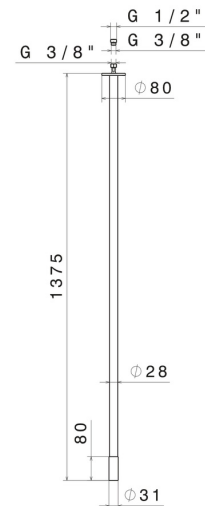

SENSITIVE

68443.05.093

Deckenauslauf für Waschbecken mit 1/2" Anschluss -
oberfläche Chrom - Schwarz matt

L=1375 mm. Zur Kombination mit elektronischer Fernsteuerung

Chrom - Schwarz matt

EIGENSCHAFTEN

Material	Messing
Technologie	Save Water
Installation	deckenmontierter
Lochtyp	1-Loch

TECHNISCHE ZEICHNUNG

SENSITIVE

68443.05.093

Deckenauslauf für Waschbecken mit 1/2" Anschluss - oberfläche Chrom - Schwarz matt

VERFÜGBARE OBERFLÄCHEN

05.093

Chrom - Schwarz matt

01.093