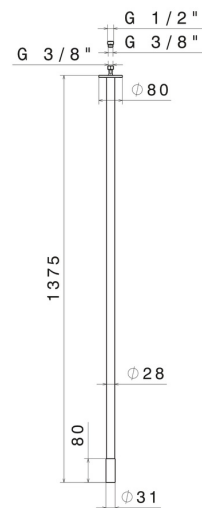

SENSITIVE

68443.61.020

Deckenauslauf für Waschbecken mit 1/2" Anschluss -
oberfläche PVD Glossy Gold

L=1375 mm. Zur Kombination mit elektronischer Fernsteuerung

PVD Glossy Gold

EIGENSCHAFTEN

Material

Messing

Technologie

Save Water

Installation

deckenmontierter

Lochtyp

1-Loch

TECHNISCHE ZEICHNUNG

SENSITIVE

68443.61.020

Deckenauslauf für Waschbecken mit 1/2" Anschluss - oberfläche PVD Glossy Gold

VERFÜGBARE OBERFLÄCHEN

61.020

PVD Glossy Gold

01.093

oberfläche Schwarz matt

05.093