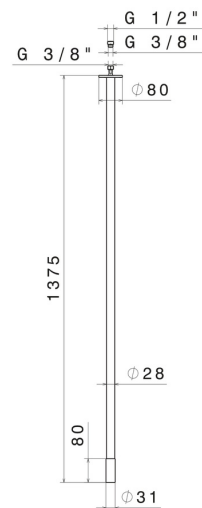

SENSITIVE

68443.M2.071

Deckenauslauf für Waschbecken mit 1/2" Anschluss -
oberfläche Gold Satin - Schwarz matt

L=1375 mm. Zur Kombination mit elektronischer Fernsteuerung

Gold Satin - Schwarz matt

EIGENSCHAFTEN

Material	Messing
Technologie	Save Water
Installation	deckenmontierter
Lochtyp	1-Loch

TECHNISCHE ZEICHNUNG

SENSITIVE

68443.M2.071

Deckenauslauf für Waschbecken mit 1/2" Anschluss - oberfläche Gold Satin - Schwarz matt

oberfläche PVD Copper Bronze

59.064

oberfläche PVD Gun Metal gebürstet

59.066

oberfläche PVD Edelstahl

61.020

oberfläche PVD Glossy Gold

M2.070