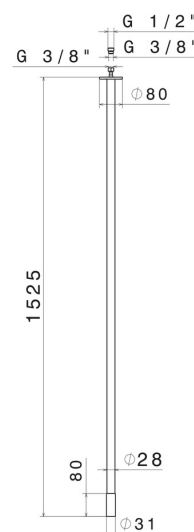

SENSITIVE

68444.01.093

Deckenauslauf für Waschbecken mit 1/2" Anschluss -
oberfläche Schwarz matt

L=1525 mm. Zur Kombination mit elektronischer Fernsteuerung

Schwarz matt

EIGENSCHAFTEN

Material	Messing
Technologie	Save Water
Installation	deckenmontierter
Lochtyp	1-Loch

TECHNISCHE ZEICHNUNG

AR-Vorschau
probieren sie es bei ihnen zu hause aus

Weitere Details
auf unserer [Website](#)

SENSITIVE

68444.01.093

Deckenauslauf für Waschbecken mit 1/2" Anschluss - oberfläche Schwarz matt