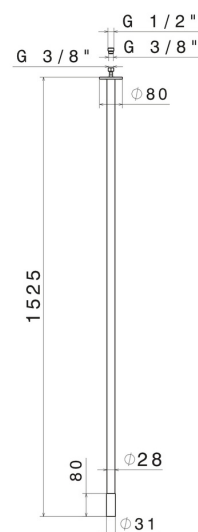

SENSITIVE

68444.05.093

Deckenauslauf für Waschbecken mit 1/2" Anschluss -
oberfläche Chrom - Schwarz matt

L=1525 mm. Zur Kombination mit elektronischer Fernsteuerung

Chrom - Schwarz matt

EIGENSCHAFTEN

Material	Messing
Technologie	Save Water
Installation	deckenmontierter
Lochtyp	1-Loch

TECHNISCHE ZEICHNUNG

SENSITIVE

68444.05.093

Deckenauslauf für Waschbecken mit 1/2" Anschluss - oberfläche Chrom - Schwarz matt

VERFÜGBARE OBERFLÄCHEN

05.093

Chrom - Schwarz matt

01.093

oberfläche Schwarz matt

58.061

oberfläche PVD Copper Bronze

59.064

oberfläche PVD Gun Metal gebürstet

59.066

oberfläche PVD Edelstahl

61.020