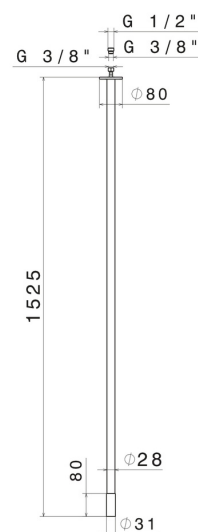

# SENSITIVE

**68444.58.061**

Deckenauslauf für Waschbecken mit 1/2" Anschluss -  
oberfläche PVD Copper Bronze

L=1525 mm. Zur Kombination mit elektronischer Fernsteuerung

SAVE  
WATER

PVD Copper Bronze

## EIGENSCHAFTEN

Material	<b>Messing</b>
Technologie	<b>Save Water</b>
Installation	<b>deckenmontierter</b>
Lochtyp	<b>1-Loch</b>

## TECHNISCHE ZEICHNUNG

**SENSITIVE**

**68444.58.061**

Deckenauslauf für Waschbecken mit 1/2" Anschluss - oberfläche PVD Copper Bronze

**VERFÜGBARE OBERFLÄCHEN**

---

**58.061**

PVD Copper Bronze