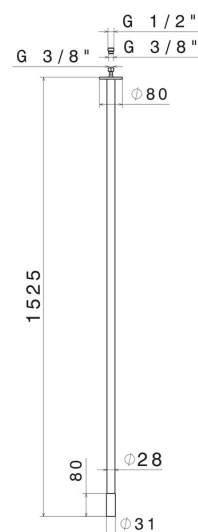

SENSITIVE

68444.61.020

Deckenauslauf für Waschbecken mit 1/2" Anschluss -
oberfläche PVD Glossy Gold

L=1525 mm. Zur Kombination mit elektronischer Fernsteuerung

PVD Glossy Gold

EIGENSCHAFTEN

Material	Messing
Technologie	Save Water
Installation	deckenmontierter
Lochtyp	1-Loch

TECHNISCHE ZEICHNUNG

SENSITIVE

68444.61.020

Deckenauslauf für Waschbecken mit 1/2" Anschluss - oberfläche PVD Glossy Gold

VERFÜGBARE OBERFLÄCHEN

61.020

PVD Glossy Gold

01.093